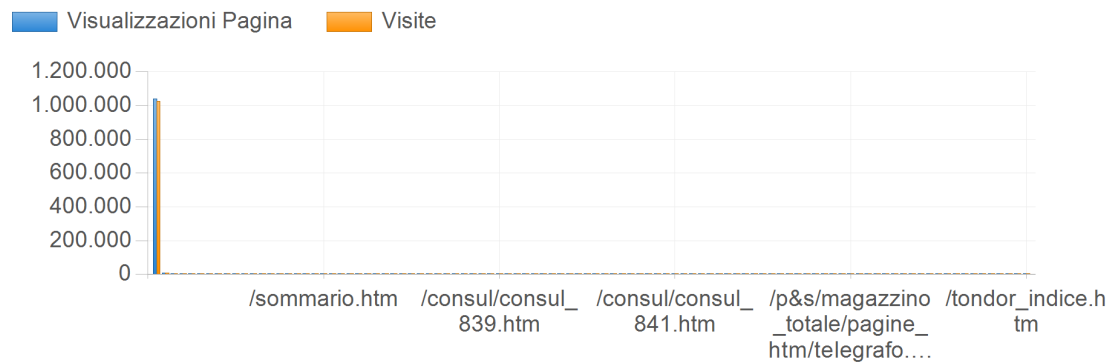

Pagine Principali

ilpostalista.it

01/03/2026 - 31/03/2026

Pagine Principali

01/03/2026 - 31/03/2026

	Pagina	Visualizzazioni Pagina	Visite	Banda
1	/	1.039.064	1.024.879	5.879,2 MB
2	/emissioni2026it/italia.htm	9.497	8.263	23,8 MB
3	/emissioni2025it/italia.htm	1.938	1.645	12,2 MB
4	/emissioni2026it/italia_cs.htm	1.277	1.072	2,5 MB
5	/sommario_21.htm	1.231	758	16,4 MB
6	/emissioni2026vt/vaticano.htm	1.000	783	1,6 MB
7	/coord4.htm	948	711	7,6 MB
8	/comunicati_stamp.htm	712	648	13,7 MB
9	/emissioni2025vt/vaticano.htm	707	522	2,5 MB
10	/arca/arca492.htm	592	549	3,1 MB
11	/consul/consul_614.htm	584	528	1,8 MB
12	/emissioni2026sm/sanmarino.htm	533	463	0,7 MB
13	/emissioni2026sm/sanmarino_cs.htm	532	375	0,8 MB
14	/sommario/sommario_068.htm	507	457	2,0 MB
15	/emissioni2026smom/smom.htm	423	332	0,7 MB
16	/indicenovita2026.htm	409	386	5,8 MB
17	/indexcerca.htm	407	358	1,3 MB
18	/consul_riggi0.htm	378	352	7,2 MB
19	/emissioni2024it/italia.htm	364	319	2,1 MB
20	/sommario.htm	342	315	4,5 MB
21	/francobollisommario.htm	311	289	1,9 MB
22	/emissioni2026vt/vaticano_cs.htm	279	192	0,5 MB
23	/calendario2026.htm	276	247	0,5 MB
24	/spagna/spagna_494.htm	238	218	3,0 MB
25	/emissioni2025sm/sanmarino.htm	237	196	0,8 MB
26	/spt.htm	236	206	0,8 MB
27	/indicenovita2025.htm	235	214	18,0 MB
28	/links2.htm	232	220	2,2 MB