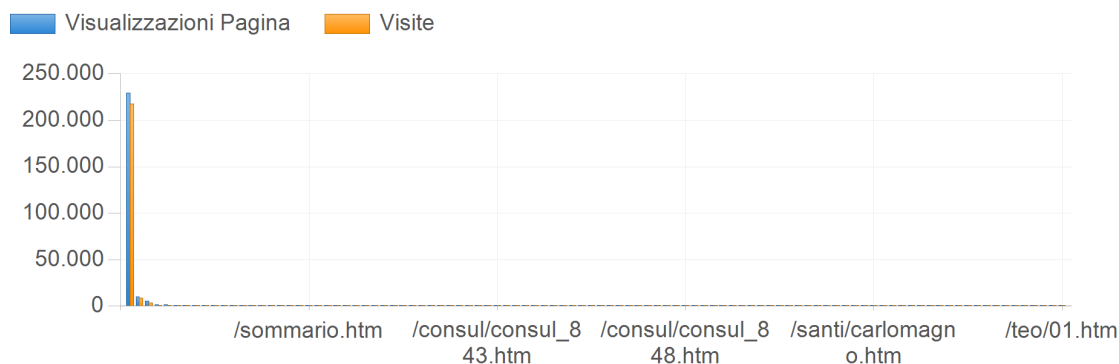

Pagine Principali

ilpostalista.it

01/04/2026 - 30/04/2026

Pagine Principali

01/04/2026 - 30/04/2026

	Pagina	Visualizzazioni Pagina	Visite	Banda
1	/	229.490	217.281	1.326,5 MB
2	/emissioni2026it/italia.htm	9.694	8.390	26,4 MB
3	/statistiche/statistiche0000.htm	5.239	3.535	379,6 MB
4	/emissioni2026it/italia_cs.htm	1.327	1.083	2,6 MB
5	/emissioni2025it/italia.htm	1.291	1.144	8,4 MB
6	/emissioni2026vt/vaticano.htm	1.184	855	2,2 MB
7	/comunicati_stampa.htm	853	766	16,5 MB
8	/sommario_21.htm	667	465	8,8 MB
9	/coord4.htm	657	442	5,7 MB
10	/consul/consul_614.htm	640	586	2,0 MB
11	/santi/giacomominore.htm	557	497	1,7 MB
12	/emissioni2025vt/vaticano.htm	553	399	2,0 MB
13	/tramonto_013002.htm	520	449	5,4 MB
14	/indiceperautori.htm	479	392	59,0 MB
15	/emissioni2026sm/sanmarino.htm	445	383	0,6 MB
16	/indexcerca.htm	425	354	1,5 MB
17	/francobollisommario.htm	412	345	2,6 MB
18	/arca/arca492.htm	411	381	2,1 MB
19	/consul_riggi0.htm	404	360	8,1 MB
20	/sommario.htm	401	333	4,7 MB
21	/indicenovita2026.htm	394	353	6,6 MB
22	/emissioni2026sm/sanmarino_cs.htm	391	283	0,6 MB
23	/emissioni2024it/italia.htm	319	264	1,8 MB
24	/emissioni2026vt/vaticano_marcofilia.htm	310	249	0,7 MB
25	/emissioni2026smom/smom.htm	304	247	0,5 MB
26	/calendario2026.htm	301	263	0,6 MB
27	/links2.htm	290	222	2,7 MB
28	/filatelia/filatelia_009.htm	281	238	1,0 MB