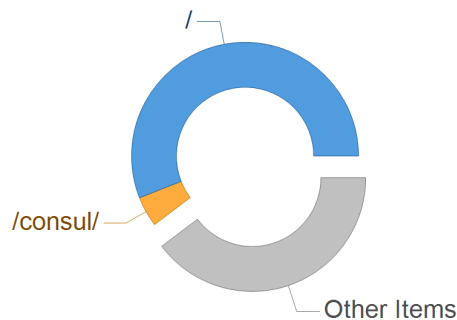

## Directory Principali

01/04/2026 - 30/04/2026

	Directory	Visualizzazioni Pagina	Accessi	Banda
1	/	357.592	428.944	3.260,5 MB
2	/consul/	27.609	27.609	71,4 MB
3	/tondor/	17.094	17.098	38,0 MB
4	/arezzo/	14.813	14.813	51,2 MB
5	/emissioni2026it/	11.022	11.024	29,1 MB
6	/toscana/	10.201	10.207	41,3 MB
7	/musicalista/	9.670	10.321	30,6 MB
8	/santi/	9.382	10.150	25,5 MB
9	/pistoia/	8.228	8.228	23,6 MB
10	/pm_file/	7.875	9.465	44,2 MB
11	/aldente/	7.726	7.726	29,4 MB
12	/statistiche/	7.559	7.559	394,2 MB
13	/demo/	6.852	6.852	13,2 MB
14	/am/	5.584	5.588	14,2 MB
15	/sommario/	5.402	5.402	14,7 MB
16	/djana/	5.259	6.297	54,5 MB
17	/medicina/	5.155	5.155	14,9 MB
18	/comunicati/	5.153	5.305	14,0 MB
19	/parma2/	4.790	4.790	7,4 MB
20	/memorie/	4.335	4.335	22,7 MB
21	/brigade/	4.029	4.029	14,2 MB
22	/lv/	3.764	3.764	12,9 MB
23	/uicos/	3.670	4.039	11,1 MB
24	/teo/	3.661	3.663	10,5 MB
25	/p&s/magazzino_totale/pagine_htm/	3.479	3.481	19,2 MB
26	/polare/	3.439	3.446	8,9 MB
27	/cronache/	3.352	3.356	9,7 MB
28	/pontificio_file/	3.096	3.480	18,3 MB