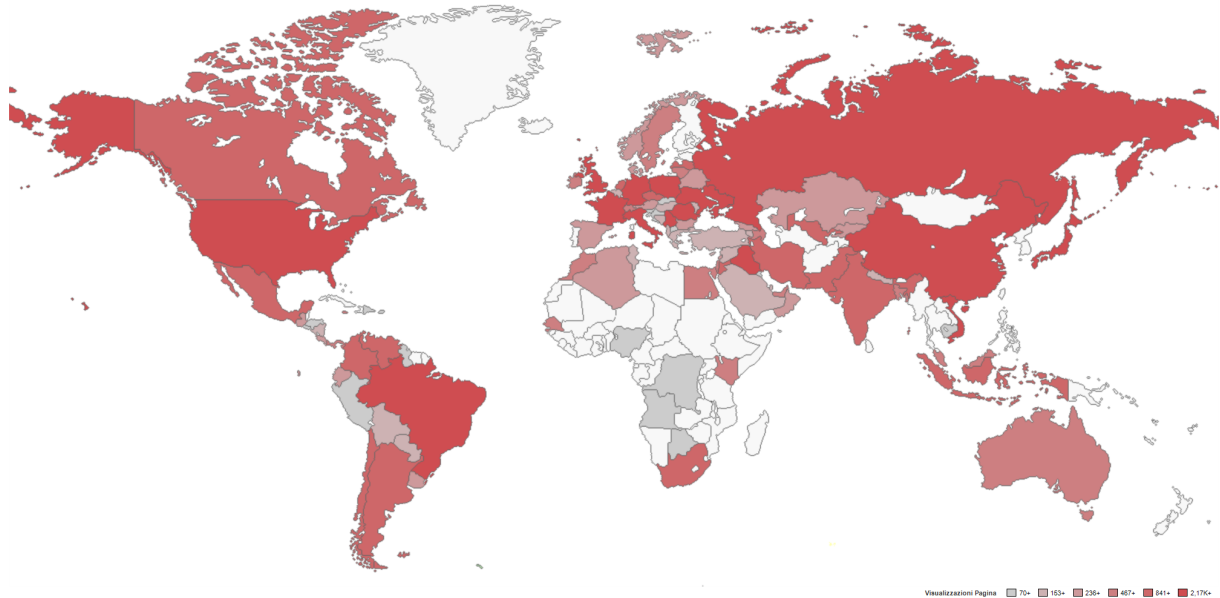

Paesi del Mondo

ilpostalista.it

01/04/2026 - 30/04/2026

Paesi del Mondo

01/04/2026 - 30/04/2026

	Paese	Visualizzazioni Pagina	Visite	Visitatori	Accessi	Banda
1	United States	275.985	51.869	7.139	331.811	29.182,4 MB
2	Vietnam	141.357	141.219	24.435	142.151	1.101,6 MB
3	N/A	51.971	39.509	14.500	158.908	26.952,0 MB
4	Russian Federation	50.917	1.517	626	53.622	1.448,9 MB
5	Italy	35.211	34.637	14.763	635.036	68.805,2 MB
6	France	16.826	6.921	2.000	67.126	5.993,3 MB
7	United Kingdom	11.672	3.245	1.049	19.934	5.904,8 MB
8	China	9.143	4.314	1.219	45.692	10.619,3 MB
9	Ukraine	6.514	2.738	1.108	7.951	411,7 MB
10	Japan	5.696	4.743	1.019	7.480	461,0 MB
11	Poland	4.766	2.628	153	6.689	618,1 MB
12	Germany	3.653	1.879	508	13.182	2.695,7 MB
13	Brazil	3.136	3.097	2.344	5.947	438,1 MB
14	Iraq	2.695	2.656	521	2.719	31,0 MB
15	Romania	2.172	1.642	662	6.259	1.177,3 MB
16	Argentina	2.136	2.153	1.176	2.481	127,1 MB